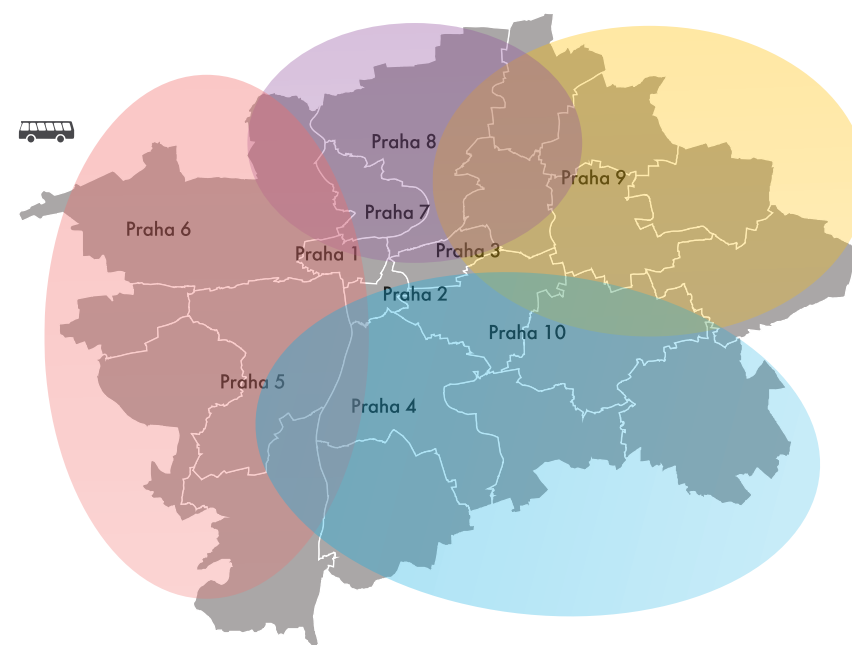

Veřejná doprava

Hromadná doprava osob

Celopolep

Sideboard

Pragueboard

Queen size

Longboard

Samolepky síť A

Samolepky síť B

Sedačky

Fabiony

Celopolep NB 12

Celopolep NB 18

Longboard NB 12

Longboard NB 18

Backboard

SCHÉMA LINEK TRAMVAJÍ

Linky tramvají, které využíváme:

1, 3, 4, 5, 6, 7, 8, 10, 11, 12, 14, 15, 16, 17, 18,
20, 22, 25, 26

JAK VYBRAT DEPO AUTOBUSŮ?

Mapa je pouze orientační.

Pro přesné zacílení konkrétní oblasti
kontaktujte svého obchodníka.