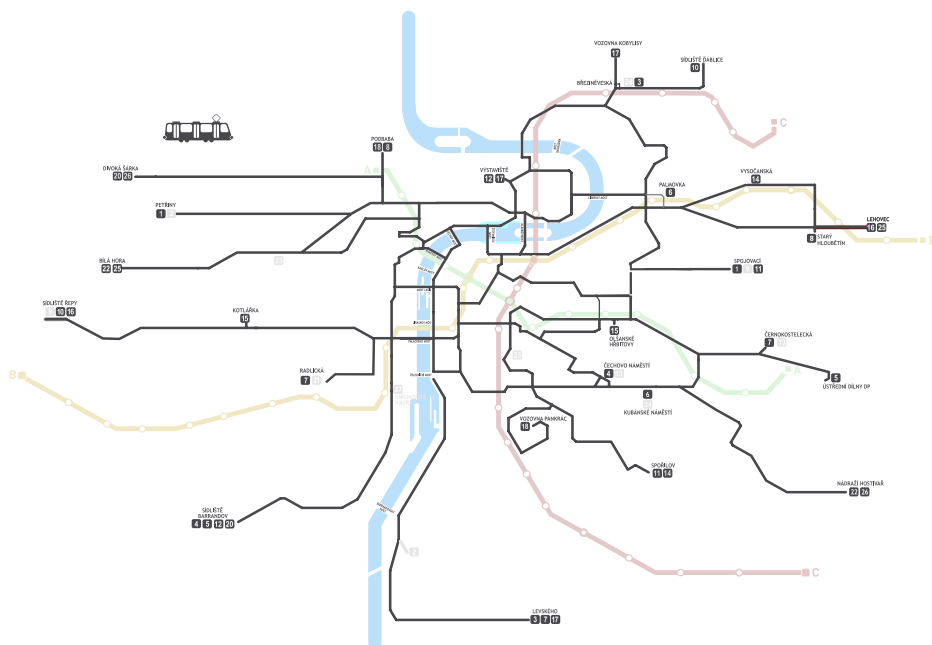

Veřejná doprava

Hromadná doprava osob

Celopolep

Sideboard

Pragueboard

Queen size

Longboard

Samolepky síť A

Samolepky síť B

Sedačky

Fabiony

Celopolep NB 12

Celopolep NB 18

Longboard NB 12

Longboard NB 18

Backboard

SCHÉMA LINEK TRAMVAJÍ

Linky tramvají, které využíváme:

1, 3, 4, 5, 6, 7, 8, 10, 11, 12, 14, 15, 16, 17, 18,
20, 22, 25, 26

JAK VYBRAT DEPO AUTOBUSŮ?

Mapa je pouze orientační.

Pro přesné zacílení konkrétní oblasti
kontaktujte svého obchodníka.