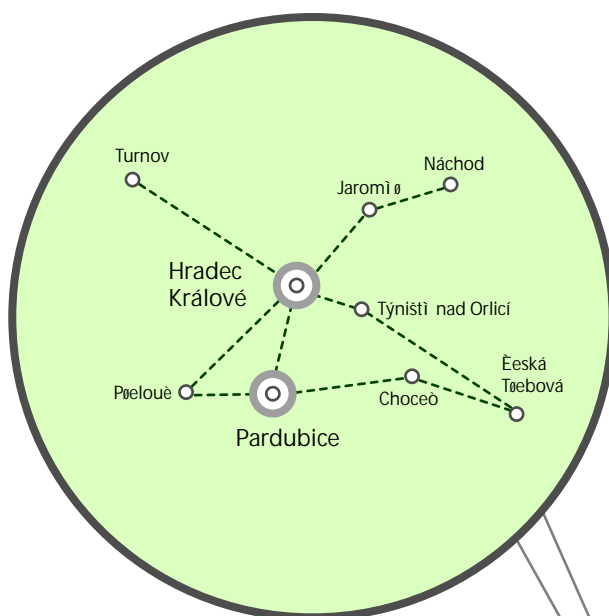

Variaposter

sí
východní
echy

▼ ZÁKLADNÍ INFORMACE

počet obyvatel: 272 999

počet cestujících / den: 62 050

počet nosičů / síť: 40 ks

termíny provozování: 14 dní (1. – 15. nebo 16. – 30. den měsíce)

základní cena: 59 200 Kč

▼ LOKACE

Česká Třebová
Hradec Králové
Choceň
Jaroměř
Náchod
Pardubice
Páelouě
Turnov
Týnišť nad Orlicí

sklad RAILREKLAM: U Trati 38a, 110 00 Praha 10 - Strašnice / kontakt skladu: Tomáš Formánek +420 721 752 727 / uvedené ceny neobsahují DPH