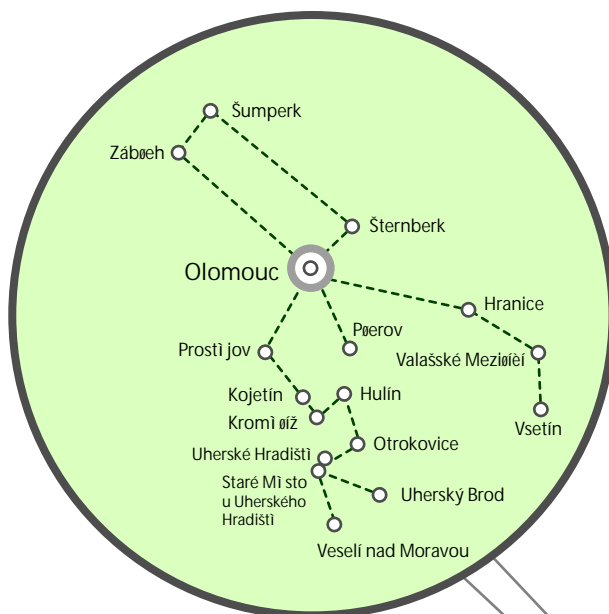

Variaposter

sí
střední
Morava

▼ ZÁKLADNÍ INFORMACE

počet obyvatel: 326 647

počet cestujících / den: 80 838

počet nosičů / síť : 69 ks

termíny provozování: 14 dní (1. – 15. nebo 16. – 30. den měsíce)

základní cena: 86 250 K

▼ LOKACE

Hranice
Hulín
Kojetín
Kroměříž
Olomouc
Otrokovice
Prostějov
Páerov
Staré Město u Uherského Hradiště
Šternberk

Šumperk
Uherské Hradiště
Uherský Brod
Valašské Meziříčí
Veselí nad Moravou
Vsetín
Záběh na Moravu