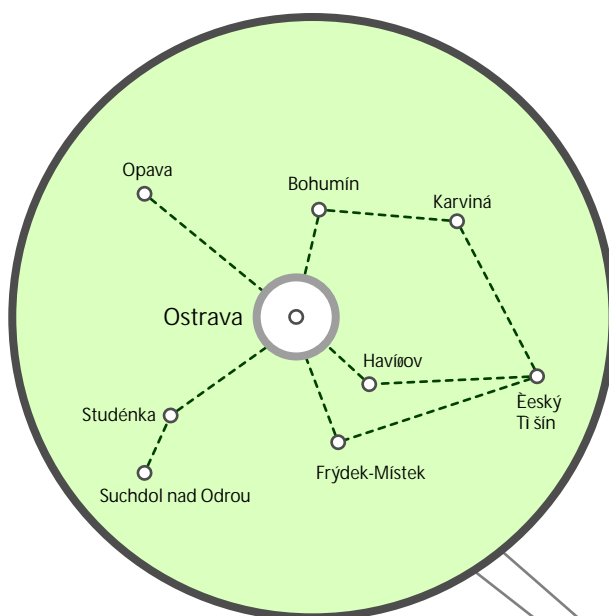

Variaposter

sí

severní
Morava

NÁDRAŽÍ

▼ ZÁKLADNÍ INFORMACE

počet obyvatel: 633 105

počet cestujících / den: 64 782

počet nosičů / síť : 60 ks