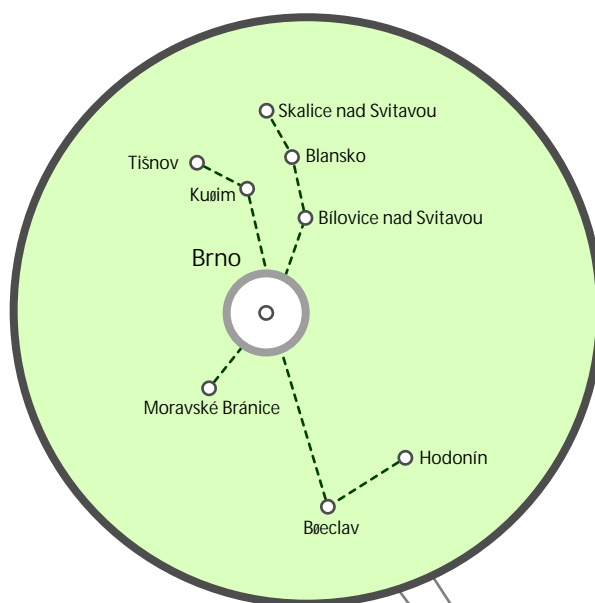

Variaposter

sí
jižní
Morava

▼ ZÁKLADNÍ INFORMACE

počet obyvatel: 465 534

počet cestujících / den: 86 122

počet nosičů / síť : 48 ks

termíny provozování: 14 dní (1. – 15. nebo 16. – 30. den měsíce)

základní cena: 79 200 Kč

▼ LOKACE

Bílovice nad Svitavou
Blansko
Brno • hlavní nádraží
Brno • Královo Pole
Brno • Židenice
Břeclav
Hodonín
Kušim
Moravské Bránice
Skalice nad Svitavou
Tišnov

sklad RAILREKLAM: U Trati 38a, 110 00 Praha 10 - Strašnice / kontakt skladu: Tomáš Formánek +420 721 752 727 / uvedené ceny neobsahují DPH