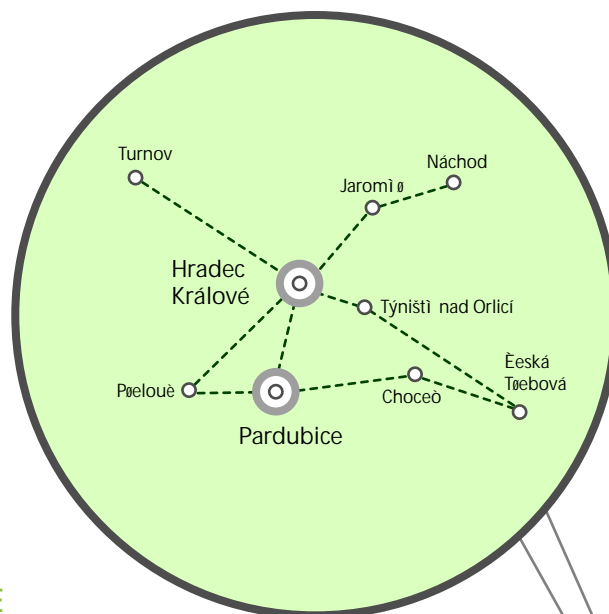

Stranice

Kladno

Kolín

Kralupy nad Vltavou

Lysá nad Labem

Nymburk

Pečky

Podi brady

# Variaposter

sí  
východní  
echy