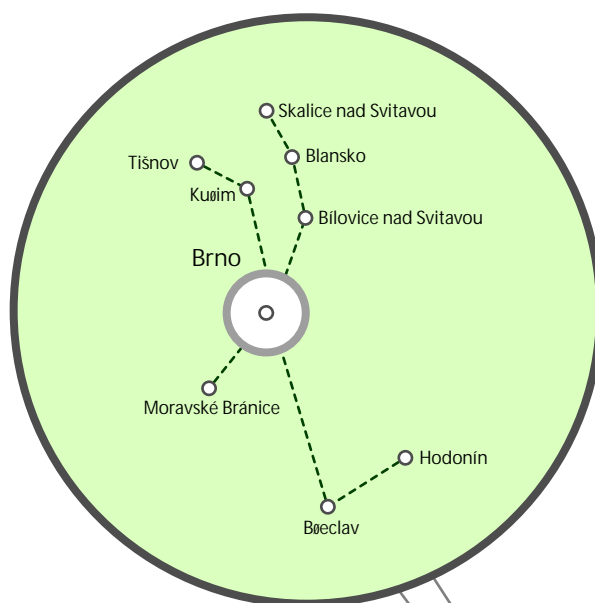

Variaposter

sí
jižní
Morava

▼ ZÁKLADNÍ INFORMACE

počet obyvatel: 465 534

počet cestujících / den: 86 122

počet nosů / sí: 48 ks

termíny provozování: 14 dní (1. – 15. nebo 16. – 30. den měsíce)

základní cena: 79 200 Kč

▼ LOKACE

Bílovice nad Svitavou
Blansko
Brno • hlavní nádraží
Brno • Královo Pole
Brno • Židenice
Břeclav
Hodonín
Kušim
Moravské Bránice
Skalice nad Svitavou
Tišnov