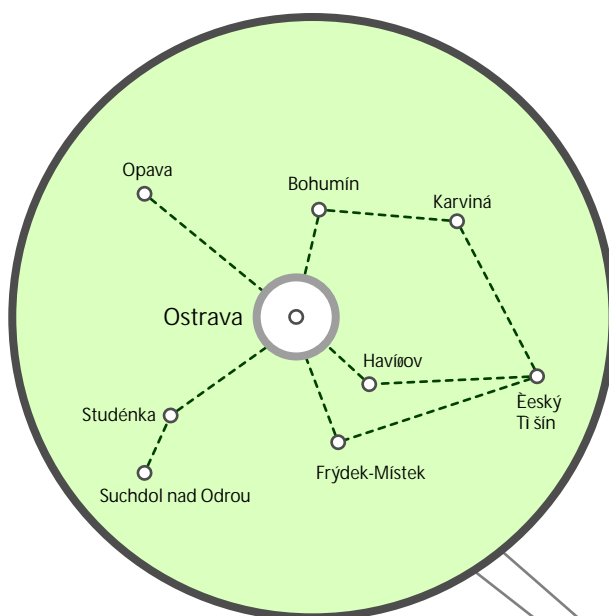

Variaposter

sí

severní
Morava

NÁDRAŽÍ

▼ ZÁKLADNÍ INFORMACE

počet obyvatel: 633 105

počet cestujících / den: 64 782

počet nosičů / síť : 60 ks

termíny provozování: 14 dní (1. – 15. nebo 16. – 30. den měsíce)

základní cena: 66 000 Kč

▼ LOKACE

Bohumín
Ešský Těšín
Frýdek - Místek
Havířov
Karviná
Opava
Ostrava • hlavní nádraží
Ostrava • Svinov
Ostrava • Kunčice
Studénka
Suchdol nad Odrou