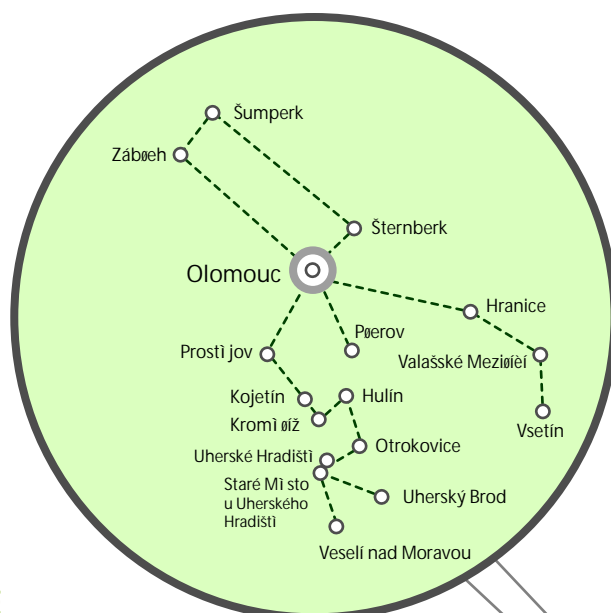

## ▼ LOKACE

Bohumín  
Ešský Těšín  
Frýdek - Místek  
Havířov  
Karviná  
Opava  
Ostrava • hlavní nádraží  
Ostrava • Svinov  
Ostrava • Kunčice  
Studénka  
Suchdol nad Odrou

sklad RAILREKLAM: U Trati 38a, 110 00 Praha 10 - Strašnice / kontakt skladu: Tomáš Formánek +420 721 752 727 / uvedené ceny neobsahují DPH

# Variaposter

sí  
střední  
Morava