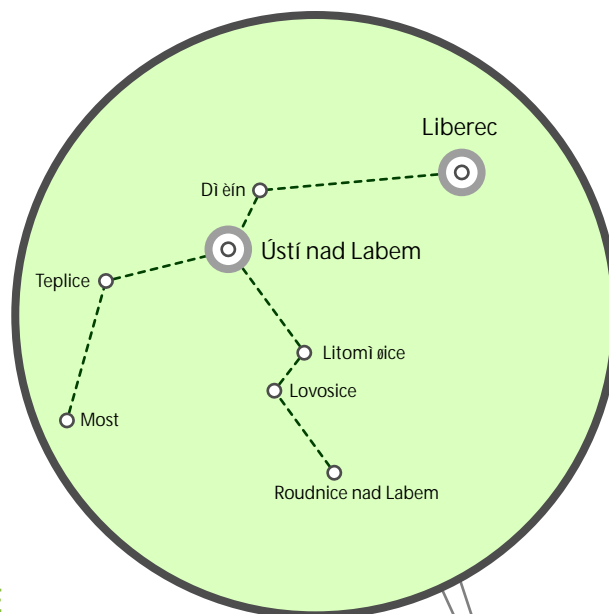

Stranice

Kladno

Kolín

Kralupy nad Vltavou

Lysá nad Labem

Nymburk

Pečky

Podi brady

# Variaposter

sí  
východní  
echy

## ▼ LOKACE

Česká Třebová  
Hradec Králové  
Choceň  
Jaroměř  
Náchod  
Pardubice  
Páelouě  
Turnov  
Týnišť nad Orlicí

sklad RAILREKLAM: U Trati 38a, 110 00 Praha 10 - Strašnice / kontakt skladu: Tomáš Formánek +420 721 752 727 / uvedené ceny neobsahují DPH

# Variaposter

sí  
severní  
echy