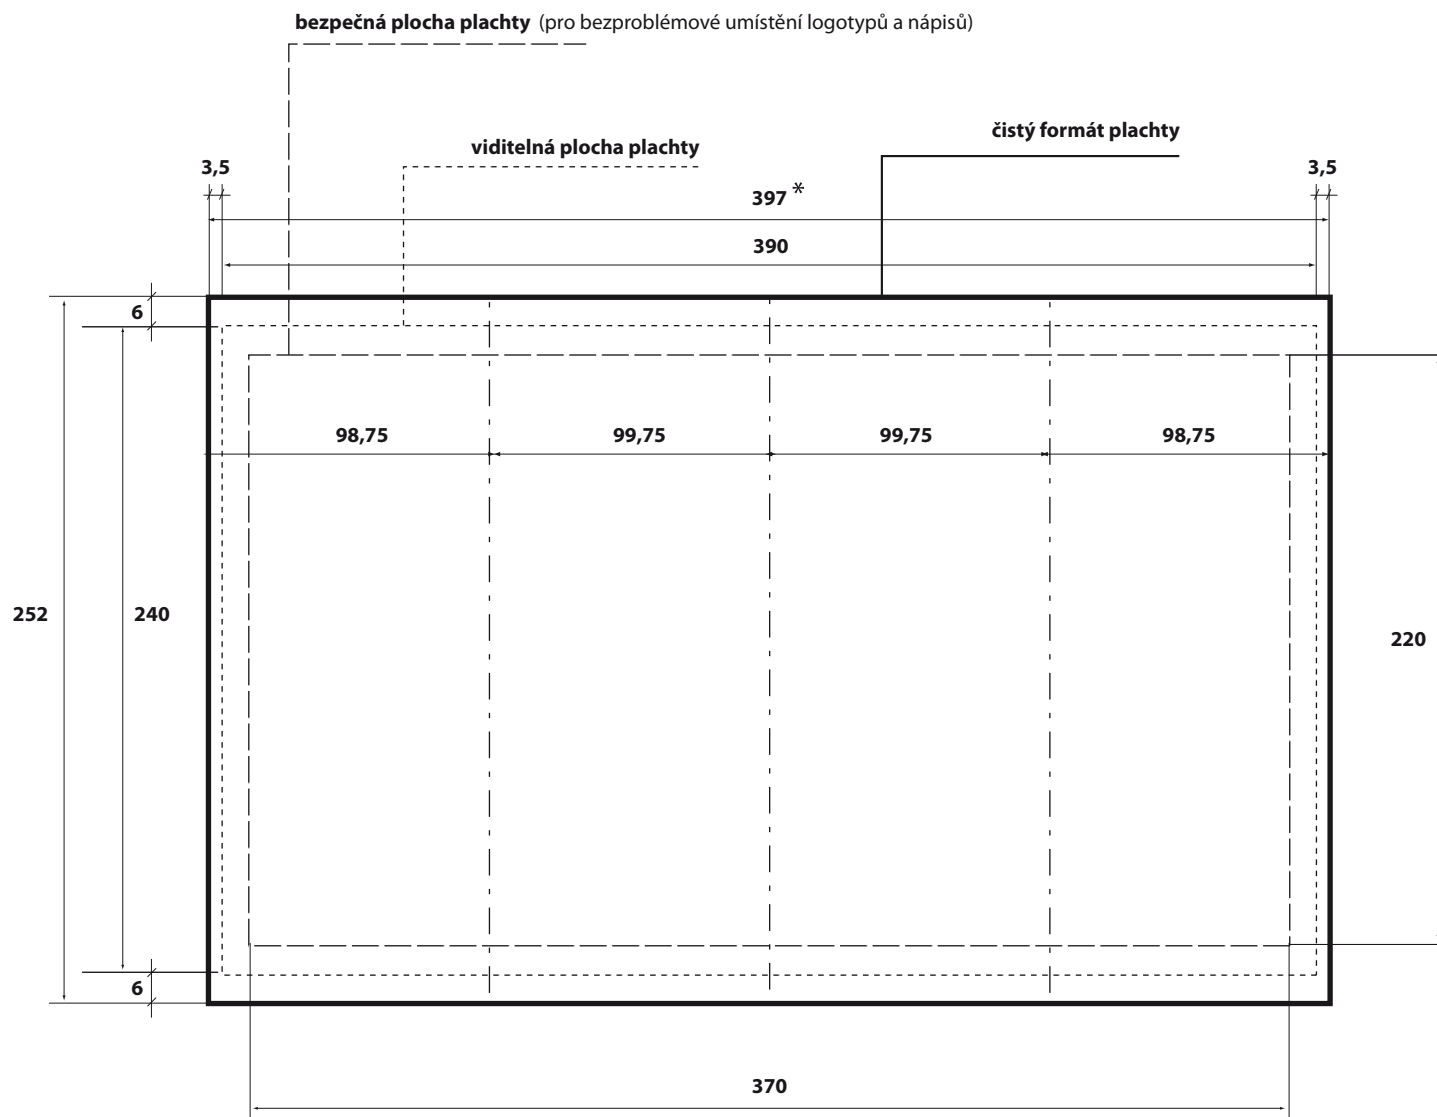

# POSTER CUBE

## nádraží po celé ČR

- rozměry plochy -

POSTER CUBE

\* Rozměry udávané v kotách jsou uváděny v centimetrech.  
Oka na obvodu plachty jsou od sebe vzdálena 15 cm, střed jednotlivých ok je 1 cm od vnějšího kraje plachty.  
Vnitřní průměr ok je 7 mm, vnější je 13 mm.

Doporučené koncové obrazové rozlišení -100 dpi.