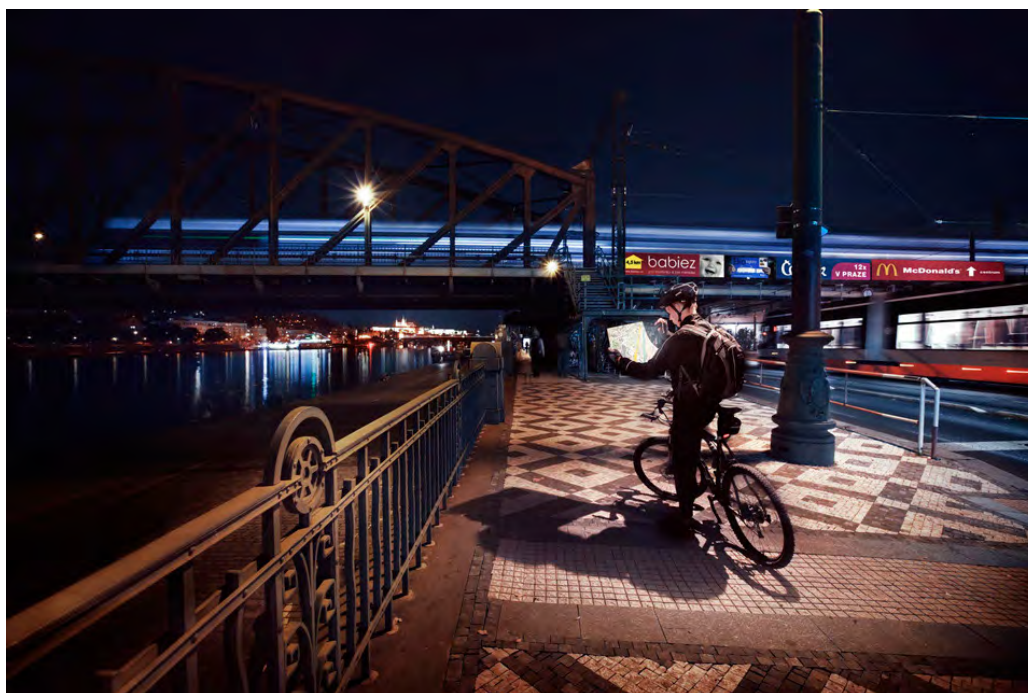

Most

OUTDOOR

Reklama na **železničních mostech** je vhodná především pro dlouhodobou reklamu s lokálním nebo regionálním zacílením nebo jako navigační systém.

▼ FORMÁT

rozměr: 300 x 125 cm

popis: reklamní médium situované na železničních mostech, navigační či směrový systém, můžete využít jako jednotlivé panely 3 x 1,25 m, jako jejich násobky nebo mostní celoformát