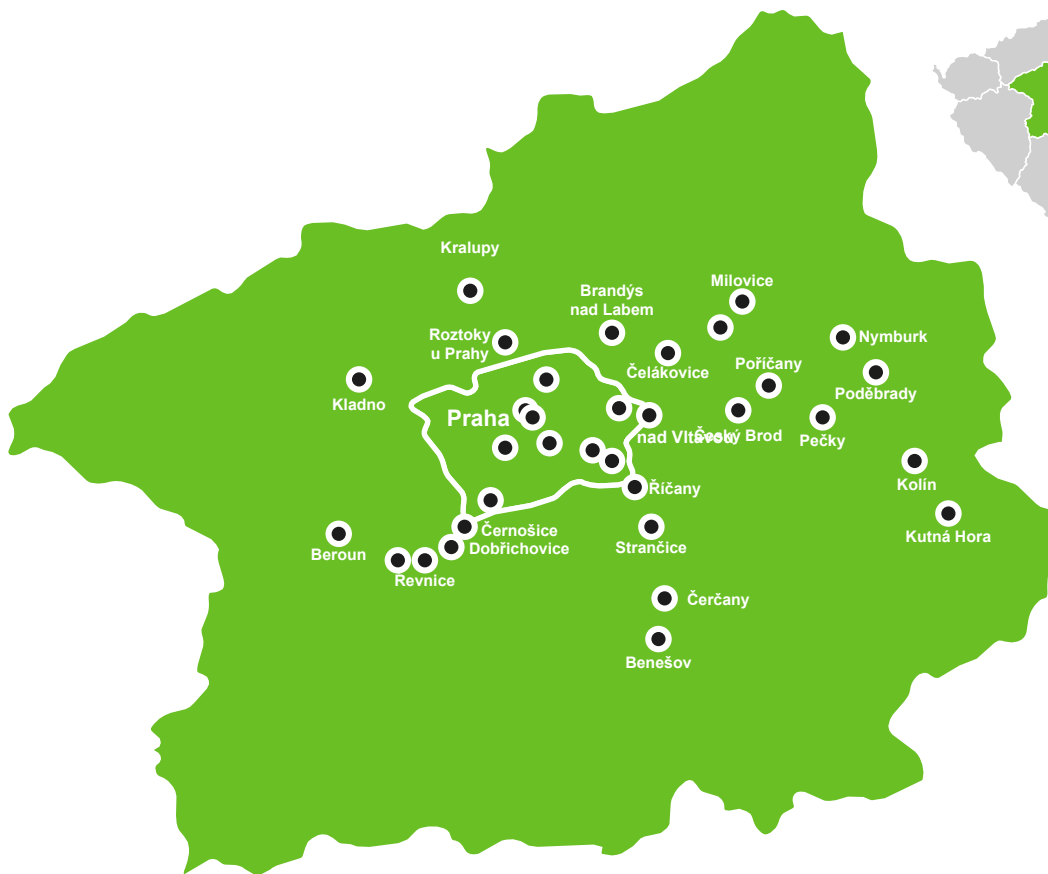

Variaposter

síť
Praha
a okolí

▼ ZÁKLADNÍ INFORMACE

počet obyvatel: 1 645 872
počet cestujících / den: 234 568
počet nosičů / síť: 85
termíny provozování: 14 dní (1-15. nebo 16-30. den měsíce)
základní cena: 183 600 Kč

▼ LOKACE

Benešov	Pečky
Beroun	Poděbrady
Brandýs nad Labem	Poříčany
Čelákovice	Praha 01
Čerčany	Praha 02
Černošice	Praha 05
Český Brod	Praha 07
Dobříchovice	Praha 09
Kladno	Praha 10
Kolín	Roztoky u Prahy
Kralupy nad Vltavou	Řevnice
Kutná Hora	Říčany
Lysá nad Labem	Strančice
Milovice	Úvaly
Nymburk	Zadní Třebáň