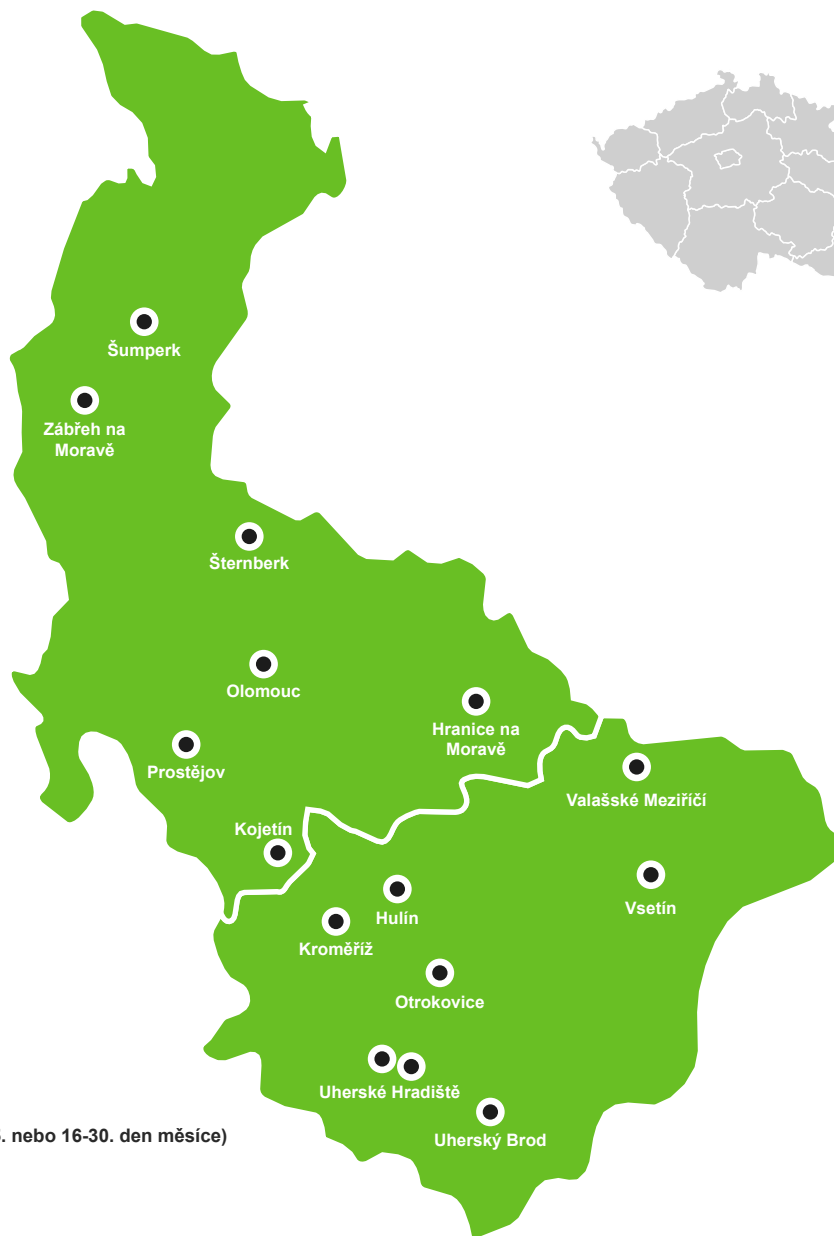

Variaposter

síť
střední
Morava

▼ ZÁKLADNÍ INFORMACE

počet obyvatel: 413 884
počet cestujících / den: 102 422
počet nosičů / síť: 65
termíny provozování: 14 dní (1-15. nebo 16-30. den měsíce)
základní cena: 84 500 Kč

▼ LOKACE

Hranice
Hulín
Kojetín
Kroměříž
Olomouc
Otrokovice
Prostějov
Přerov
Staré Město
Šternberk
Šumperk
Uherské Hradiště
Uherský Brod
Valašské Meziříčí
Vsetín
Zábřeh na Moravě