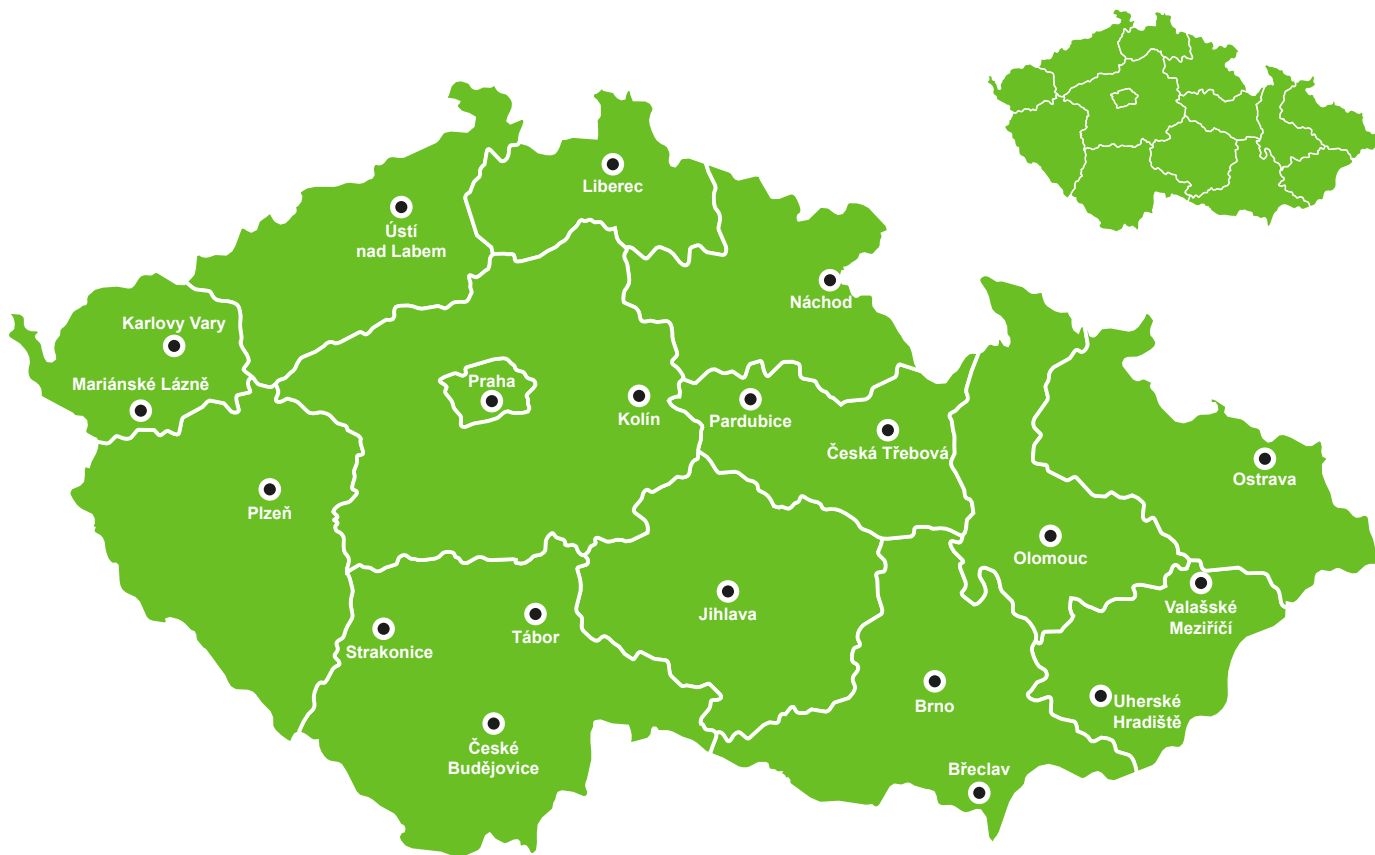

Variaposter

síť
Česká
republika

▼ ZÁKLADNÍ INFORMACE

počet obyvatel: 4 126 238
počet cestujících / den: 498 750
počet nosičů / síť: 165
termíny provozování: 14 dní (1-15. nebo 16-30. den měsíce)
základní cena: 310 200 Kč

▼ LOKACE

Benešov
Beroun
Bohumín
Brno
Břeclav
Čelákovice
Černošice
Česká Třebová
Český Brod
Český Těšín
České Budějovice
Děčín
Dobřichovice
Frýdek-Místek
Havířov
Havlíčkův Brod

Hradec Králové
Hranice
Hulín
Cheb
Choceň
Jaroměř
Jihlava
Karlovy Vary
Karviná
Klatovy
Kojetín
Kolín
Kralupy nad Vltavou
Kroměříž
Kuřim
Kutná Hora

Letohrad
Liberec
Litoměřice
Lovosice
Lysá nad Labem
Mariánské Lázně
Milovice
Most
Náchod
Nymburk
Olomouc
Opava
Ostrava
Otrokovice
Pardubice
Plzeň

Plzeň Jižní předměstí
Poděbrady
Praha 01
Praha 02
Praha 05
Praha 07
Praha 09
Praha 10
Prostějov
Přerov
Rokycany
Roudnice nad Labem
Roztoky u Prahy
Staré Město
Strakonice
Studénka

Suchdol nad Odrou
Svitavy
Šumperk
Tábor
Teplice
Turnov
Uherské Hradiště
Ústí nad Labem
Úvaly
Valašské Meziříčí
Veselí nad Lužnicí
Veselí nad Moravou
Vsetín
Zábřeh na Moravě
Žďár nad Sázavou