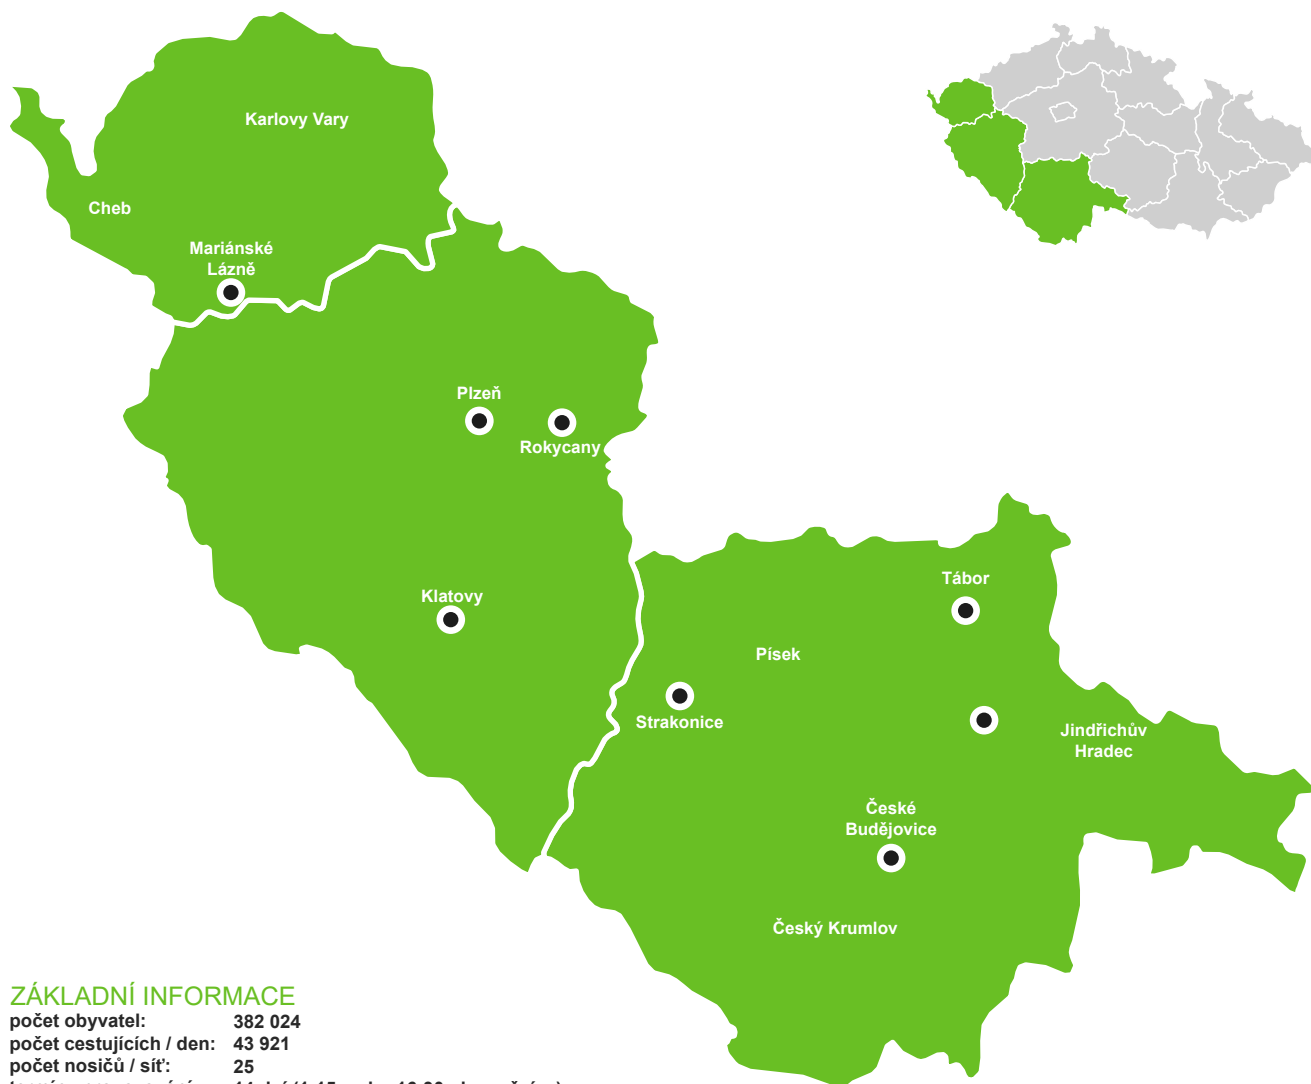

Variaposter

síť
severozápadní
Čechy

▼ ZÁKLADNÍ INFORMACE

počet obyvatel: 502 289
počet cestujících / den: 54 947
počet nosičů / síť: 37
termíny provozování: 14 dní (1-15. nebo 16-30. den měsíce)
základní cena: 40 700 Kč

▼ LOKACE

Děčín
Cheb
Karlovy Vary
Liberec
Litoměřice
Lovosice
Most
Roudnice nad Labem
Teplice
Turnov
Ústí nad Labem

Variaposter

síť
jihozápadní
Čechy

▼ ZÁKLADNÍ INFORMACE

počet obyvatel: 382 024
počet cestujících / den: 43 921
počet nosičů / síť: 25
termíny provozování: 14 dní (1-15. nebo 16-30. den měsíce)
základní cena: 30 000 Kč

▼ LOKACE

České Budějovice
Plzeň
Tábor
Rokycany
Strakonice
Plzeň Jižní Předměstí
Veselí nad Lužnicí
Mariánské Lázně
Klatovy

Variaposter

síť
východní
Čechy

▼ ZÁKLADNÍ INFORMACE

počet obyvatel: 257 259
počet cestujících / den: 62 152
počet nosičů / síť: 34
termíny provozování: 14 dní (1-15. nebo 16-30. den měsíce)
základní cena: 54 400 Kč

▼ LOKACE

Hranice
Hulín
Kojetín
Kroměříž
Olomouc
Otrokovice
Prostějov
Přerov
Staré Město
Šternberk
Šumperk
Uherské Hradiště
Uherský Brod
Valašské Meziříčí
Vsetín
Zábřeh na Moravě

Variaposter

síť
severní
Morava