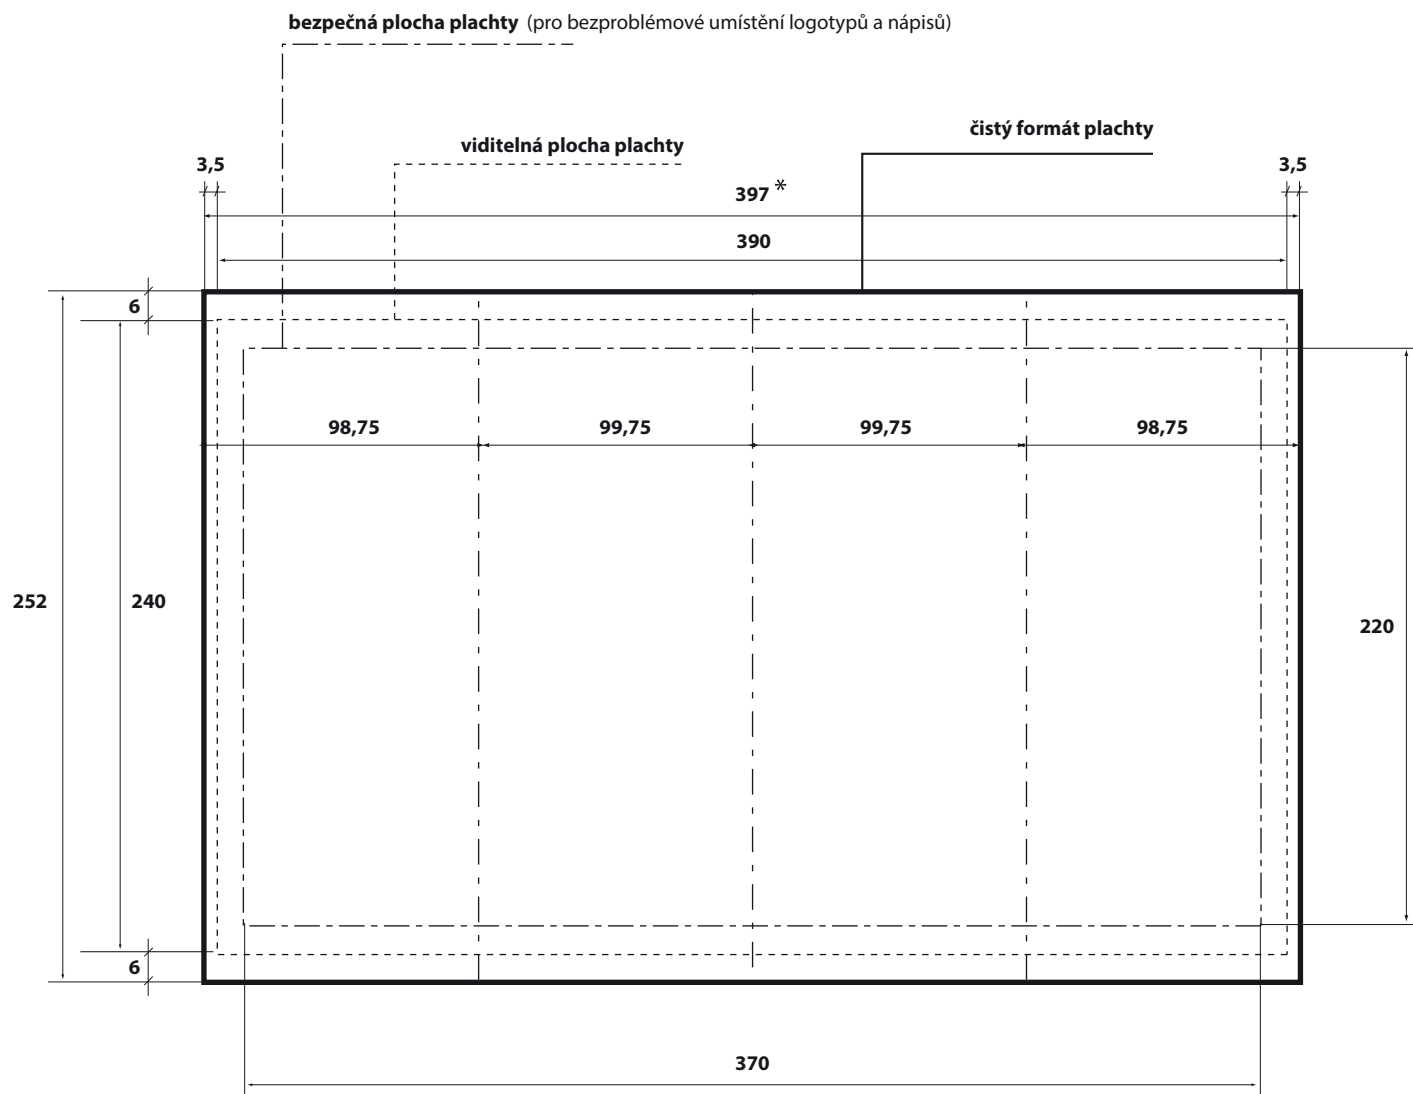

Postercube

Rozměry

NÁDRAŽÍ

* Rozměry udávané v kotách jsou uváděny v centimetrech.
Okna na obvodu plachty jsou od sebe vzdálena 15 cm, střed jednotlivých ok je 1 cm od vnějšího kraje plachty.
Vnitřní průměr ok je 7 mm, vnější je 13 mm.

Doporučené koncové obrazové rozlišení -100 dpi.