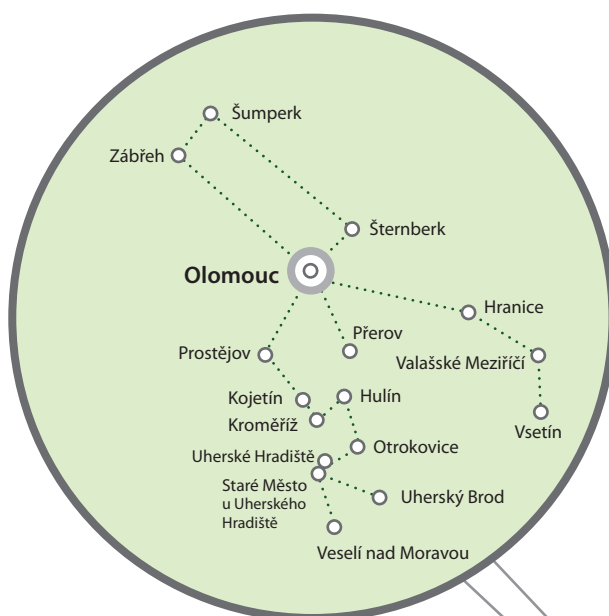

Frydek - Místek

Havířov

Karviná

Opava

Ostrava • hlavní nádraží

Ostrava • Svinov

Ostrava • Kunčice

Studénka

Suchdol nad Odrou

sklad RAILREKLAM: U Trati 36a, 110 00 Praha 10 - Strašnice / kontakt skladu: Milan Vacek +420 602 241 412 / uvedené ceny neobsahují DPH

Variapostery

síť

střední
Morava

NÁDRAŽÍ

▼ ZÁKLADNÍ INFORMACE