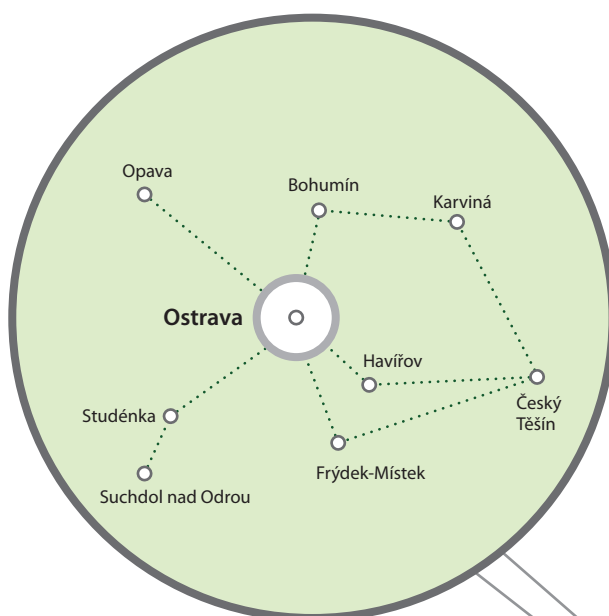

Brno • hlavní nádraží

Brno • Královo Pole

Brno • Židenice

Břeclav

Hodonín

Kuřim

Moravské Bránice

Skalice nad Svitavou

Tišnov

sklad RAILREKLAM: U Trati 36a, 110 00 Praha 10 - Strašnice / kontakt skladu: Milan Vacek +420 602 241 412 / uvedené ceny neobsahují DPH

Variapostery

síť

severní
Morava

NÁDRAŽÍ

▼ ZÁKLADNÍ INFORMACE

počet obyvatel: 633 105