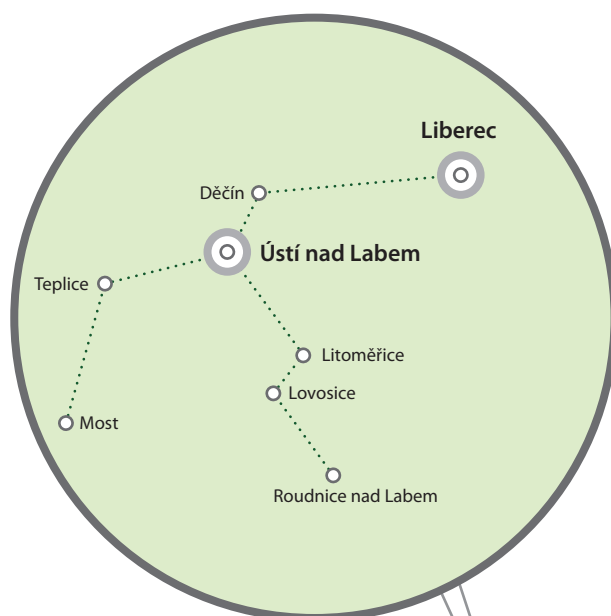

sklad RAILREKLAM: U Trati 36a, 110 00 Praha 10 - Strašnice / kontakt skladu: Milan Vacek +420 602 241 412 / uvedené ceny neobsahují DPH

Variapostery

síť

severní
Čechy

NÁDRAŽÍ

▼ ZÁKLADNÍ INFORMACE

počet obyvatel: 413 349

sklad RAILREKLAM: U Trati 36a, 110 00 Praha 10 - Strašnice / kontakt skladu: Milan Vacek +420 602 241 412 / uvedené ceny neobsahují DPH

Variapostery

síť

Plzeňsko

NÁDRAŽÍ

▼ ZÁKLADNÍ INFORMACE

počet obyvatel: 206 364